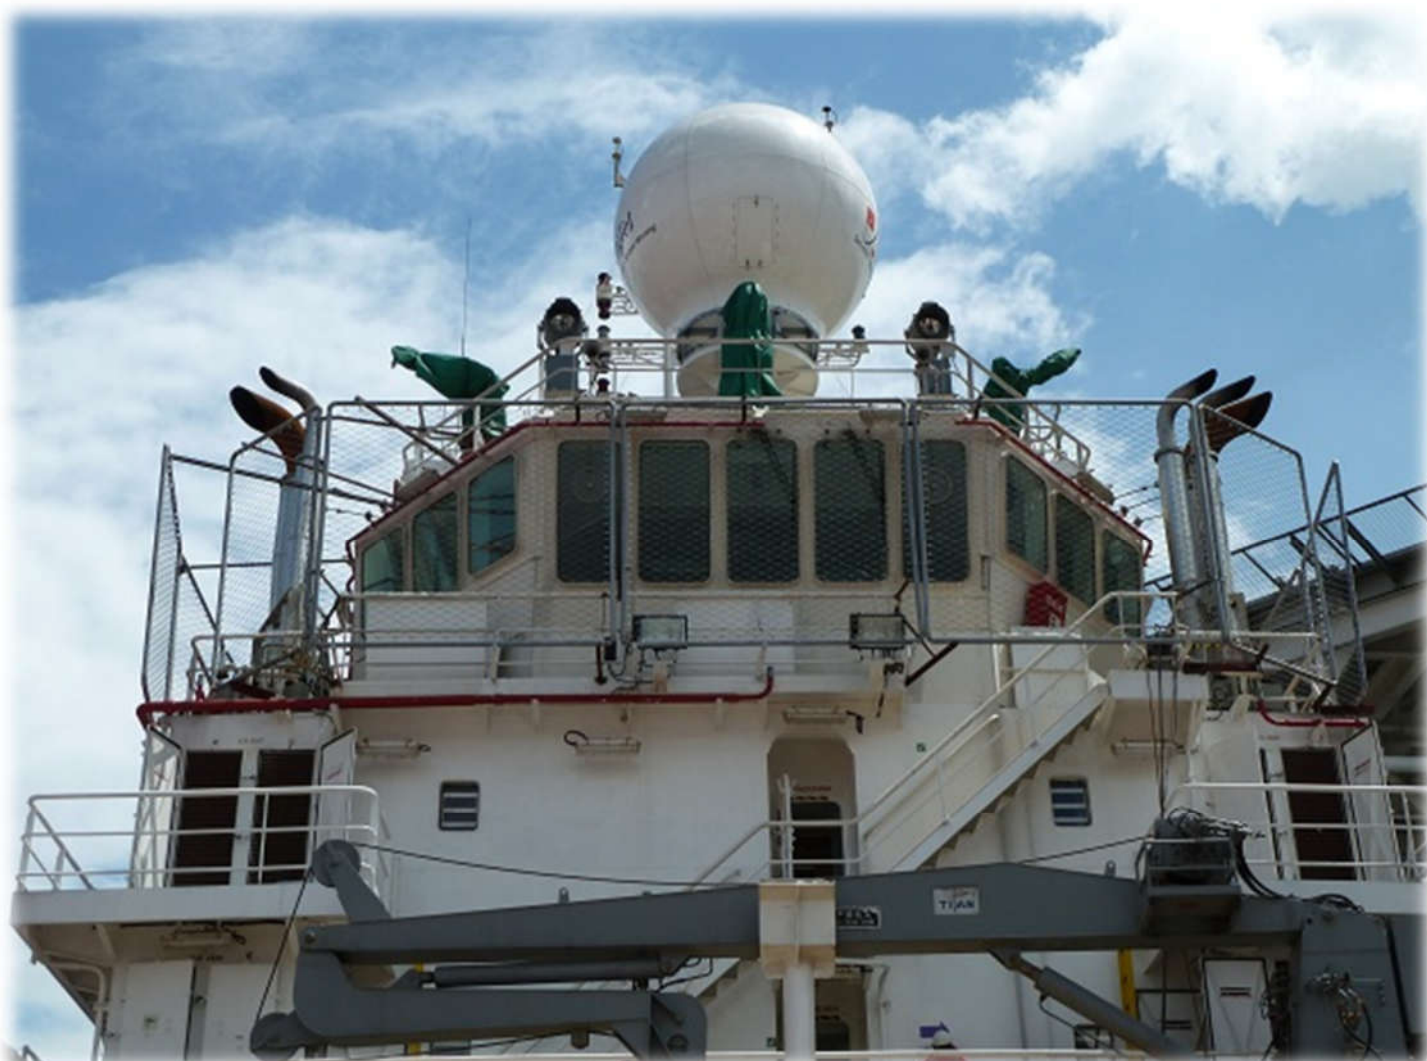

DELTA X SAFE

Reti metalliche anticaduta

SISTEMA *DELTA*SAFE®

RETE METALLICA CERTIFICATA CE

PROTEZIONE ANTICADUTA *PERSONE MATERIALI*

- SUPERFICI VERTICALI -

DELTA X SAFE

Reti metalliche anticaduta

DELTA X SAFE

Reti metalliche anticaduta

-PROTEZIONE ANTICADUTA ARCHITETTURA VARIE -

DELTA X SAFE

Reti metalliche anticaduta

DELTA X SAFE

Reti metalliche anticaduta

DELTA X SAFE

Reti metalliche anticaduta

DELTA X SAFE

Reti metalliche anticaduta

DELTA X SAFE

Reti metalliche anticaduta

DELTA X SAFE

Reti metalliche anticaduta

-PROTEZIONE ARCHITETTURA PISTE CICLABILI-

DELTA X SAFE

Reti metalliche anticaduta

DELTA X SAFE

Reti metalliche anticaduta

TEST RESISTENZA STATICA DELTAXSAFE 4800 Kg al Mq!!

Corpo 1.27 x 1.27 x 1.27 m

DELTA X SAFE
Reti metalliche anticaduta

DELTAX® con 1 filo reciso e un carico di 4'800 kg non si smaglia!