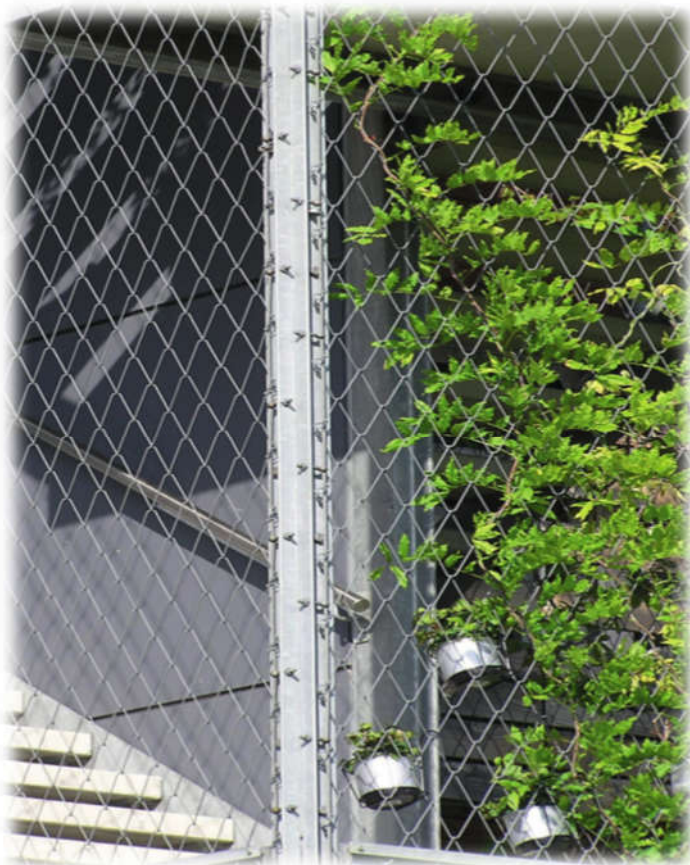

DELTA X SAFE

Reti metalliche anticaduta

SISTEMA *DELTA*SAFE®

RETE METALLICA CERTIFICATA CE

PROTEZIONE ANTICADUTA *PERSONE MATERIALI*

- SUPERFICI VERTICALI -

DELTA X SAFE

Reti metalliche anticaduta

DELTA X SAFE

Reti metalliche anticaduta

-PROTEZIONE ANTICADUTA ARCHITETTURA VARIE -

DELTA X SAFE

Reti metalliche anticaduta

DELTA X SAFE

Reti metalliche anticaduta

DELTA X SAFE

Reti metalliche anticaduta

DELTA X SAFE

Reti metalliche anticaduta

DELTA X SAFE

Reti metalliche anticaduta

DELTA X SAFE

Reti metalliche anticaduta

-PROTEZIONE ARCHITETTURA PISTE CICLABILI-

DELTA X SAFE

Reti metalliche anticaduta

DELTA X SAFE

Reti metalliche anticaduta

TEST RESISTENZA STATICA DELTAXSAFE 4800 Kg al Mq!!

Corpo 1.27 x 1.27 x 1.27 m

DELTA X SAFE
Reti metalliche anticaduta

DELTAX® con 1 filo reciso e un carico di 4'800 kg non si smaglia!