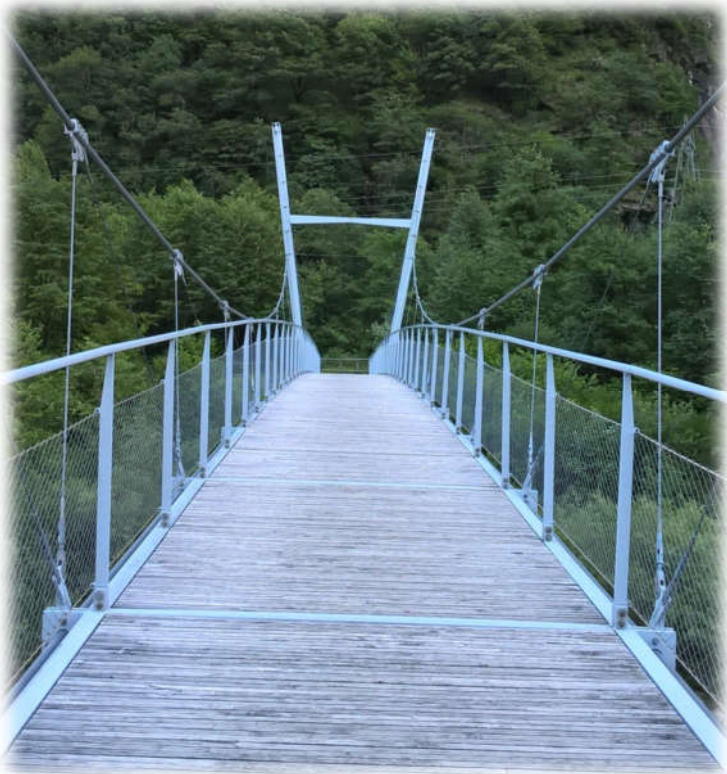

DELTA X SAFE

Reti metalliche anticaduta