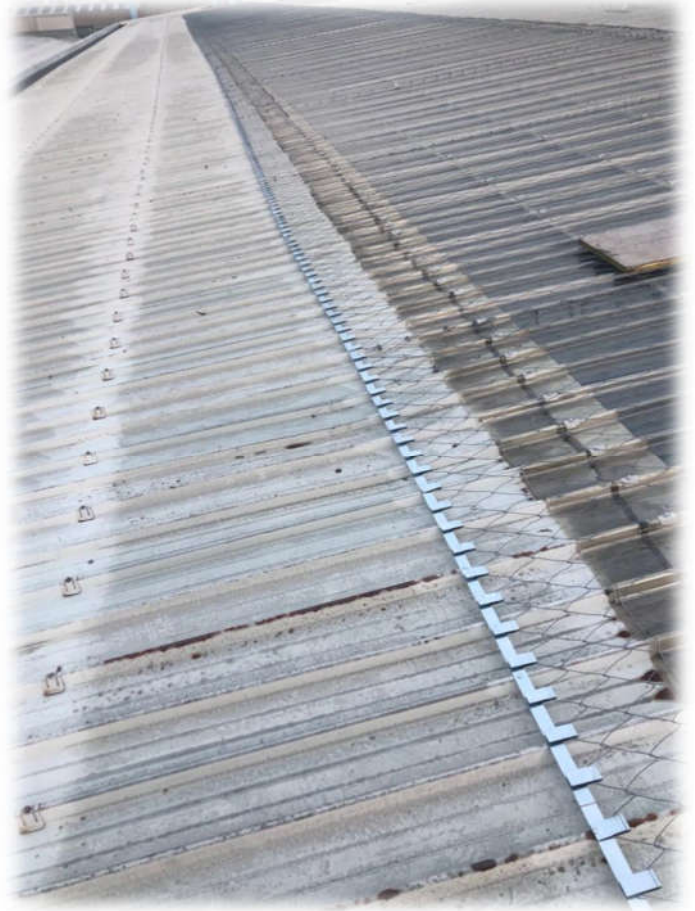

DELTA X SAFE

Reti metalliche anticaduta